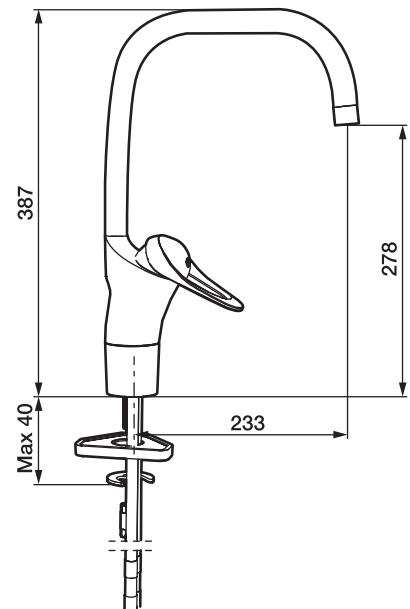

Köksblandare, 9000E I

Ecostrålsamlare Pip, spärrbar i 4 lägen

Skyddsmodul AA

- EcoSafe®blandare
- Kallstartsfunktion
- Mjukstängande med keramisk avstängning
- Inbyggd, lätt omställbar flödesbegränsning och temperaturspär
- Strålsamlare med Eco Flow 9 l/min
- Hög, svängbar pip. Spärrbricka medföljer för 60°, 85°, 110° eller 360°
- Med Soft PEX®-rör
- Med anslutningsrör: 410 mm
- Hålmått Ø32–37 mm
- Ytterdiameter fot Ø52 mm

Utförande	FMM nr	RSK nr
Krom, med anslutning slät ände Ø10 mm, energiklass C	8010-0000	830 89 38
Krom, med anslutning lekande G3/8, energiklass C	8010-0010	831 01 77
Krom, Ecoplus, med anslutning slät ände Ø10 mm, energiklass B	8010-6000	830 89 77